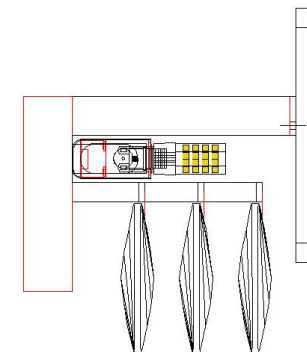

W0250

MAX-FLIZ HOME
ul. Zakopiańska 58
30-418 Kraków, Polska
+48 12 21 12 166
email: info@maxlight.com.pl
www.max-light.com.pl