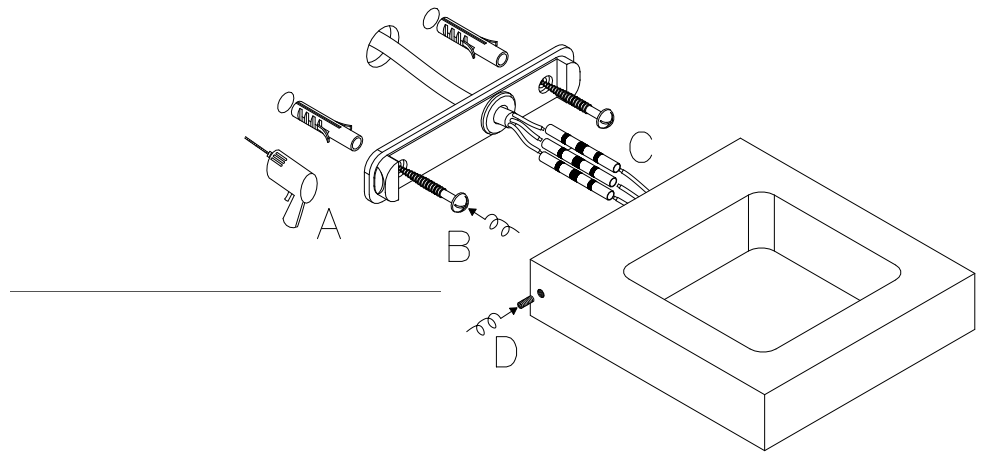

INPUT: 220-240V 50/60Hz CLASS		IP54		
LAMP-HOUSE: LED-1x4W(Max.)				
MATERIAL: ALUMINIUM				

W0133