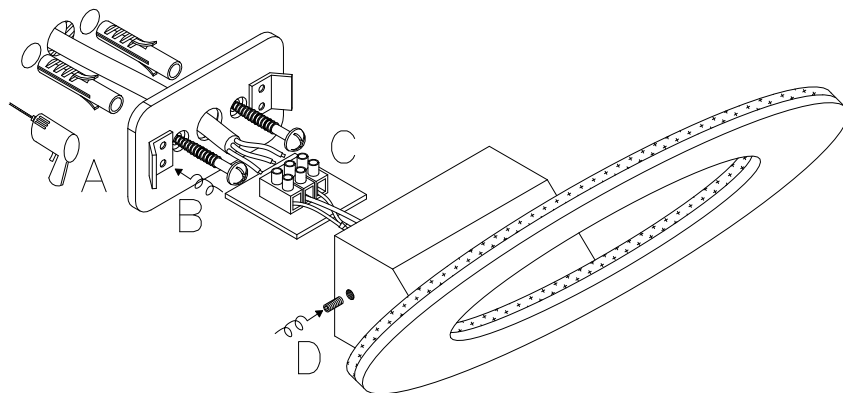

		IP54	 
INPUT: 220-240V	50/60Hz CLASS		
LAMP-HOUSE: LED-7x1W(Max.)			
MATERIAL: ALUMINIUM			

W0130