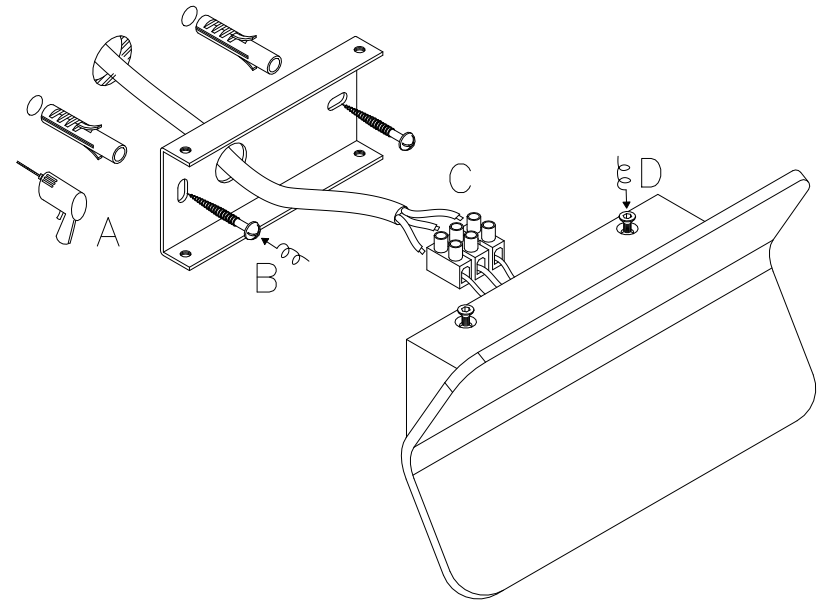

INPUT: 220-240V 50/60Hz CLASS
LAMP-HOUSE: LED-2x3W(Max.)
MATERIAL: ALUMINIUM

W0126
W0131