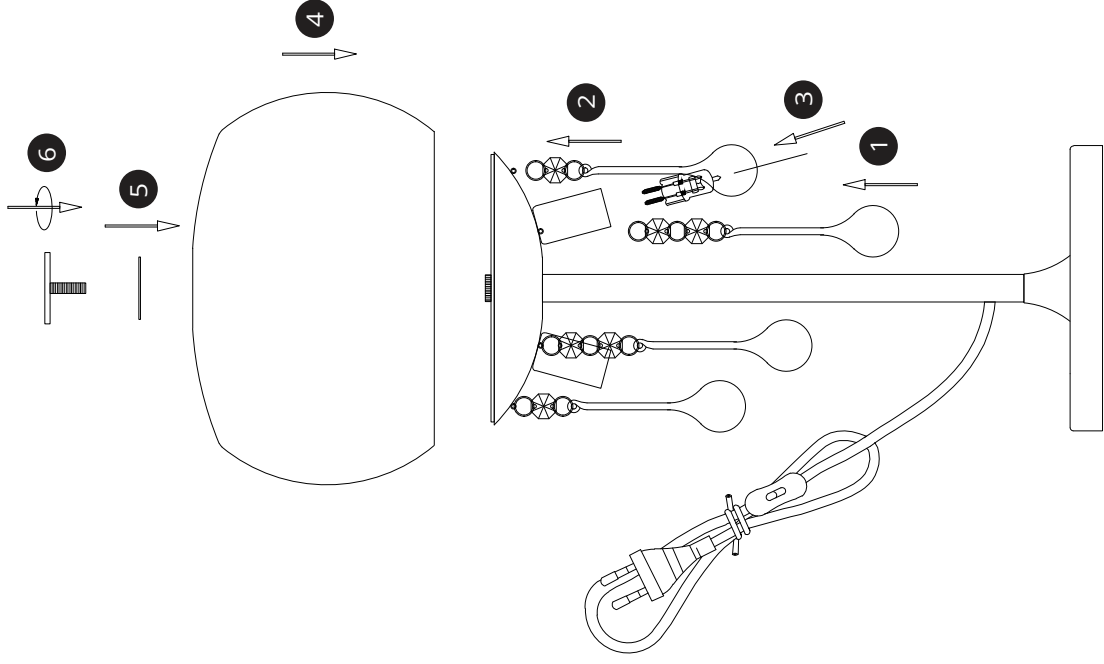

MAXLIGHT

T0076-03

	6PCS
	3PCS
	9PCS
	3PCS

⚠ WARNING - ATTENTION

PL Zawsze wyłączaj zasilanie przed instalacją, konserwacją lub naprawą
 EN Always switch off the power before any installation, maintenance or repair work
 HU Kérem, hogy minden esetben kikapcsolja ki a hálózati áramot, mielőtt beüzemelést, karbantartást vagy javítást végezne
 CZ Před instalací, údržbou nebo opravami vždy vypněte napájení svítidla
 DE Schalten Sie vor der Installation, Wartung oder Reparatur immer zuerst die Elektrizität aus
 FR Toujours éteindre l'électricité pour l'installation, l'entretien ou le dépannage