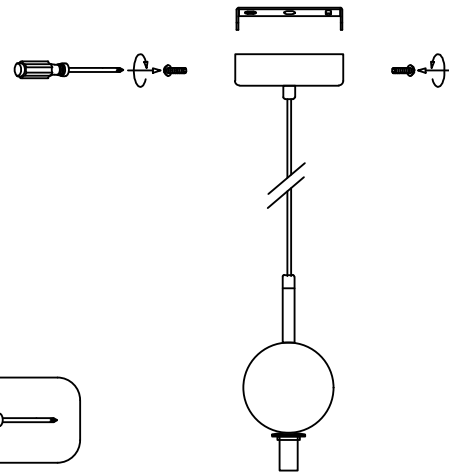

CZ Před instalací, údržbou nebo opravami vždy vypněte napájení svítidla

DE Schalten Sie vor der Installation, Wartung oder Reparatur immer zuerst die Elektrizität aus

FR Toujours éteindre l'électricité pour l'installation, l'entretien ou le dépannage

01

02

03

04

05

06