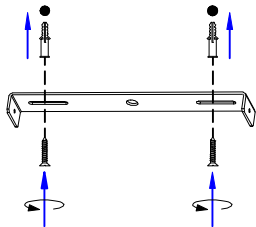

MAXLIGHT

Installation instructions

ITEM NO: P0293

A

B

C

D

E