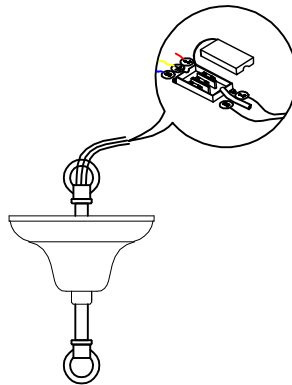

MAXLIGHT

Installation instructions

ITEM NO:P0286

A

B

C

D

E