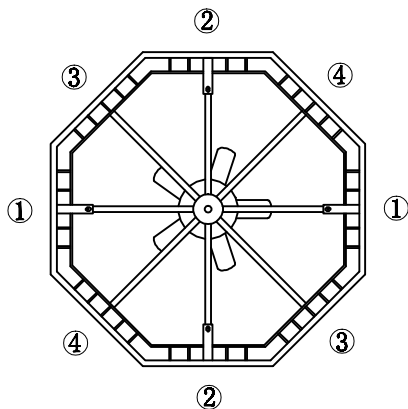

MAXLIGHT

Installation instructions

ITEM NO:P0286

A

B

C

D

E