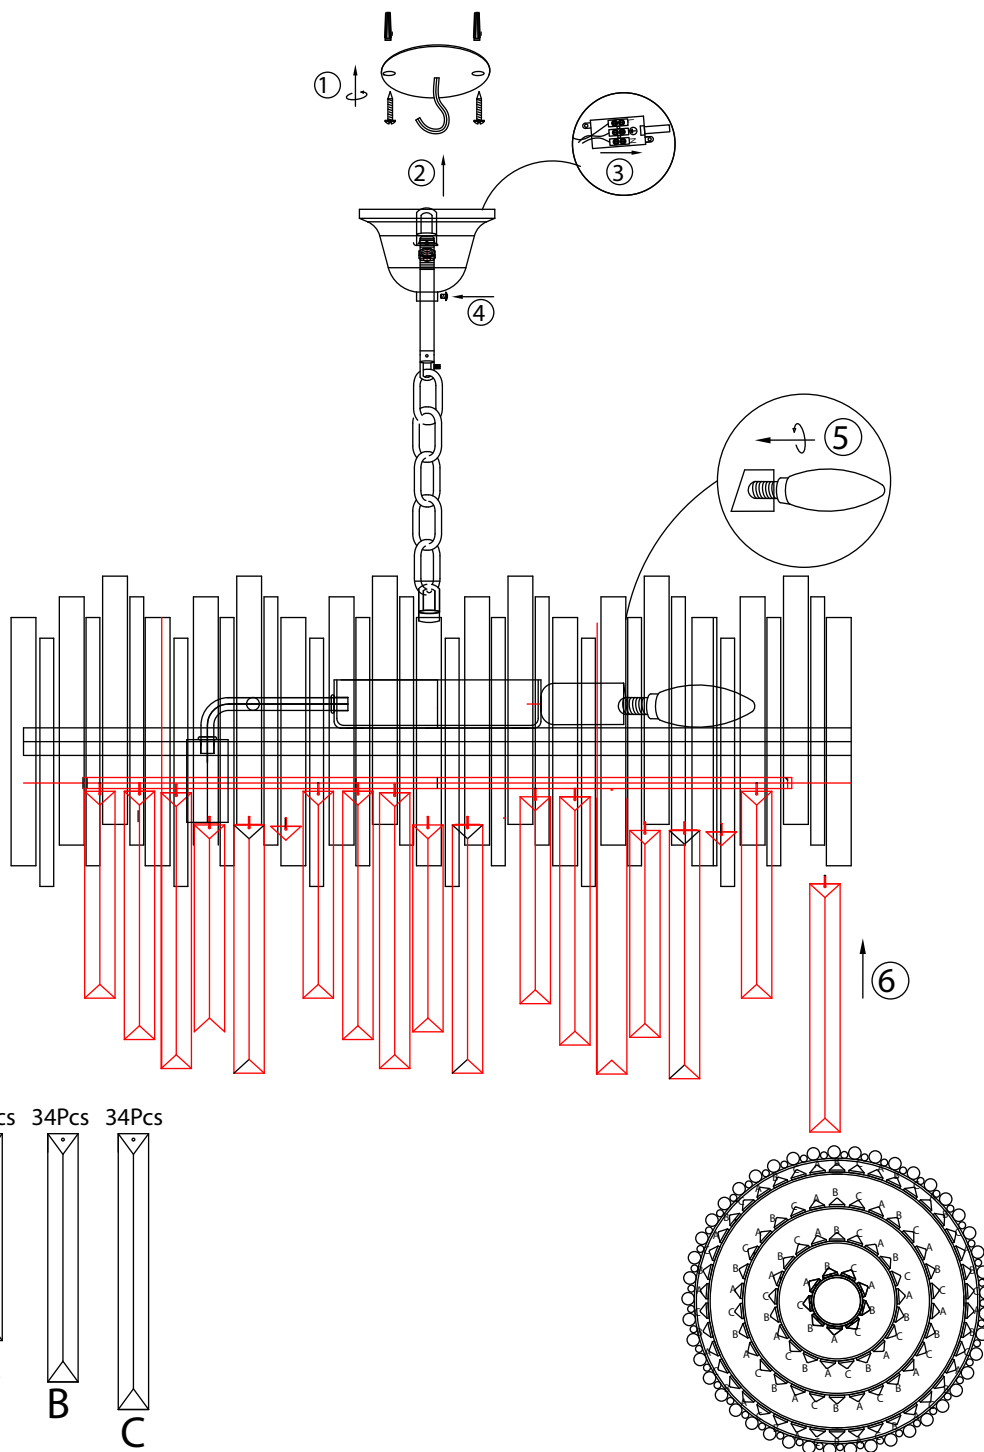

⚠ WARNING - ATTENTION

PL Zawsze wyłączaj zasilanie przed instalacją, konserwacją lub naprawą

EN Always switch off the power before any installation, maintenance or repair work

HU Kérem, hogy minden esetben kapcsolja ki a hálózati áramot, mielőtt beüzemelést, karbantartást vagy javítást végezne

CZ Před instalací, údržbou nebo opravami vždy vypněte napájení svítidla

DE Schalten Sie vor der Installation, Wartung oder Reparatur immer zuerst die Elektrizität aus

FR Toujours éteindre l'électricité pour l'installation, l'entretien ou le dépannage