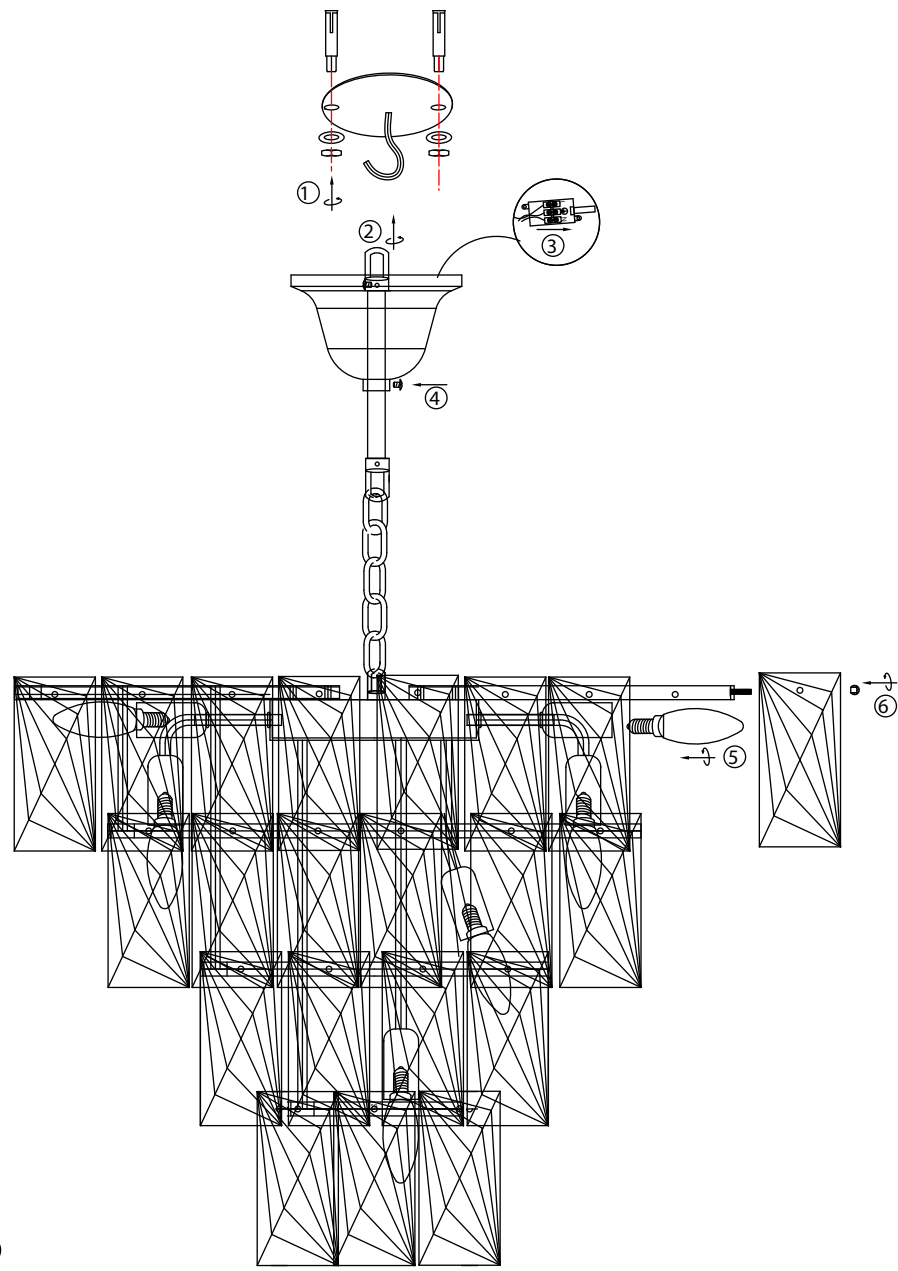

MAXLIGHT

P0269
P0309

⚠ WARNING - ATTENTION

- PL** Zawsze wyłączaj zasilanie przed instalacją, konserwacją lub naprawą
- EN** Always switch off the power before any installation, maintenance or repair work
- HU** Kérem, hogy minden esetben kapcsolja ki a hálózati áramot, mielőtt beüzemelést, karbantartást vagy javítást végezne
- CZ** Před instalací, údržbou nebo opravami vždy vypněte napájení svítidla
- DE** Schalten Sie vor der Installation, Wartung oder Reparatur immer zuerst die Elektrizität aus
- FR** Toujours éteindre l'électricité pour l'installation, l'entretien ou le dépannage