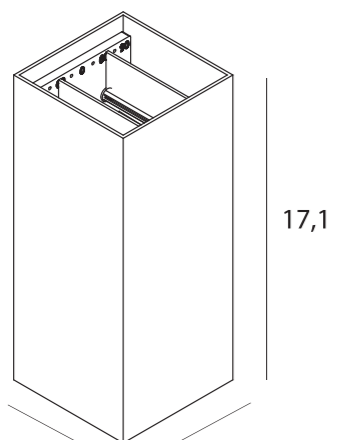

ZERMAT

17,1

W0467 ● W0468 ●

12W 3000K 388 LM

*Korpusy kompatybilne między liniami Badia i Zermat.
Housings compatible across the Badia and Zermat lines.