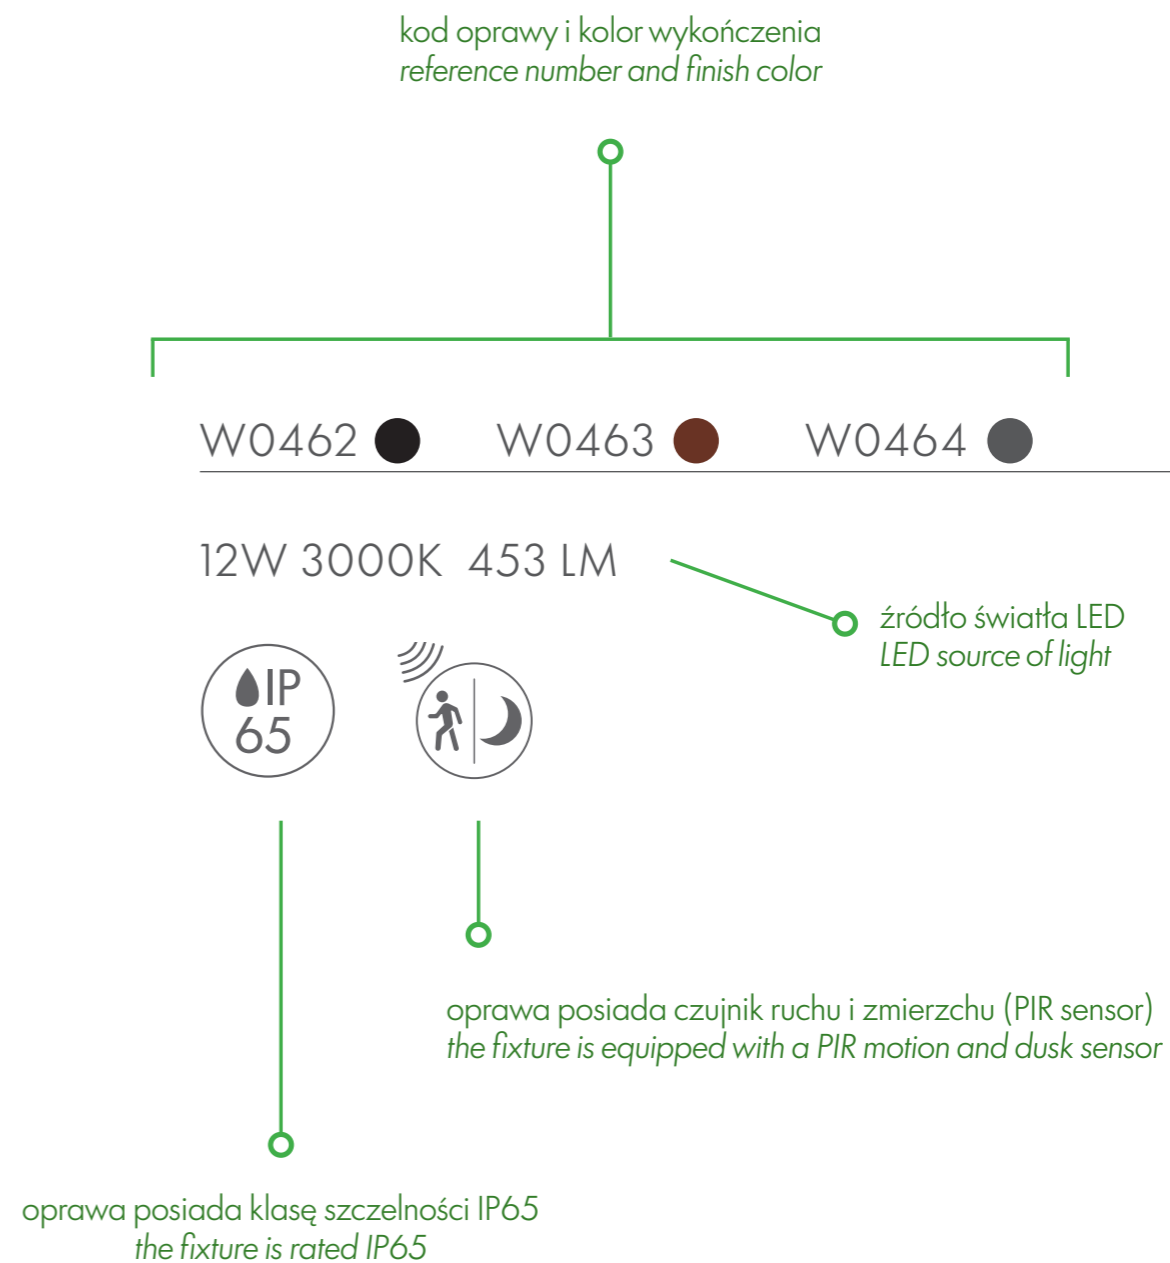

Przegląd katalogu

catalog overview

- czarny | black
- korten | corten
- antracyt | anthracite