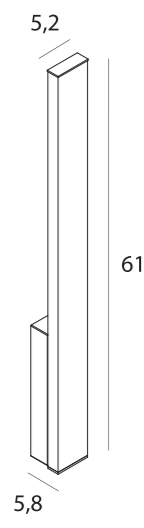

KAPRUN

W0458 ●

6W 3000K 477 LM

W0459 ●

12W 3000K 800 LM