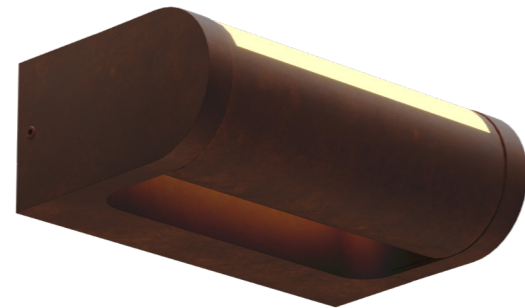

SOLDEN

W0462 ● W0463 ● W0464 ●

12W 3000K 453 LM