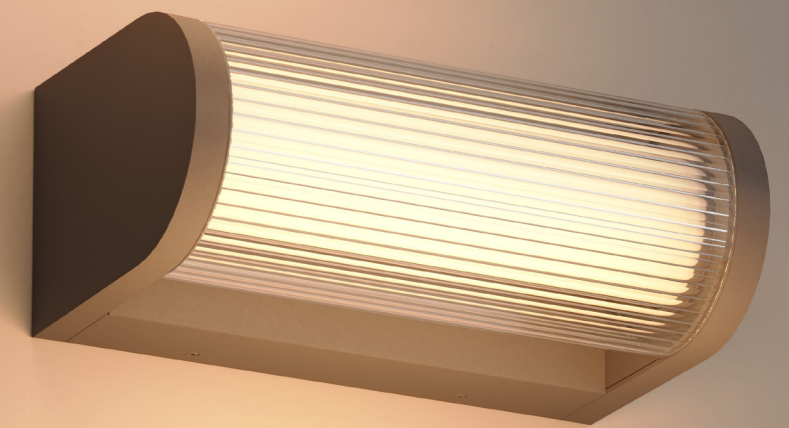

Seria Garden to harmonijne połączenie designu i funkcjonalności w przestrzeni zewnętrznej. Oświetlenie podkreśla architekturę ogrodu, budując klimat i zwiększając komfort użytkowania. To rozwiązania stworzone z myślą o trwałości, estetyce i codziennym użytkowaniu.

*Adjustable beam angle with the ability to narrow the light beam.
Housings compatible across the Badia and Zermat lines.

ZERMAT

ZERMAT rzeźbi przestrzeń światłem. Dwukierunkowa emisja tworzy wyraziste, świetlne formy, które nadają elewacji rytm i głębię. Minimalistyczna bryła pozostaje dyskretna, pozwalając światłu grać pierwszoplanową rolę.

ZERMAT sculpts space with light. Its dual-direction glow creates striking light forms that add rhythm and depth to the façade. The minimalist body remains discreet, allowing the light to take center stage.

KAPRUN

KAPRUN to światło w najczystszej formie. Proste, pionowe i wyraziste. Tworzy mocny akcent na elewacji, podkreślając jej proporcje i detale. Dostępny w dwóch rozmiarach.

KAPRUN is light in its purest form. Clean, vertical, and expressive. It creates a strong architectural accent, highlighting proportions and details. Available in two sizes.