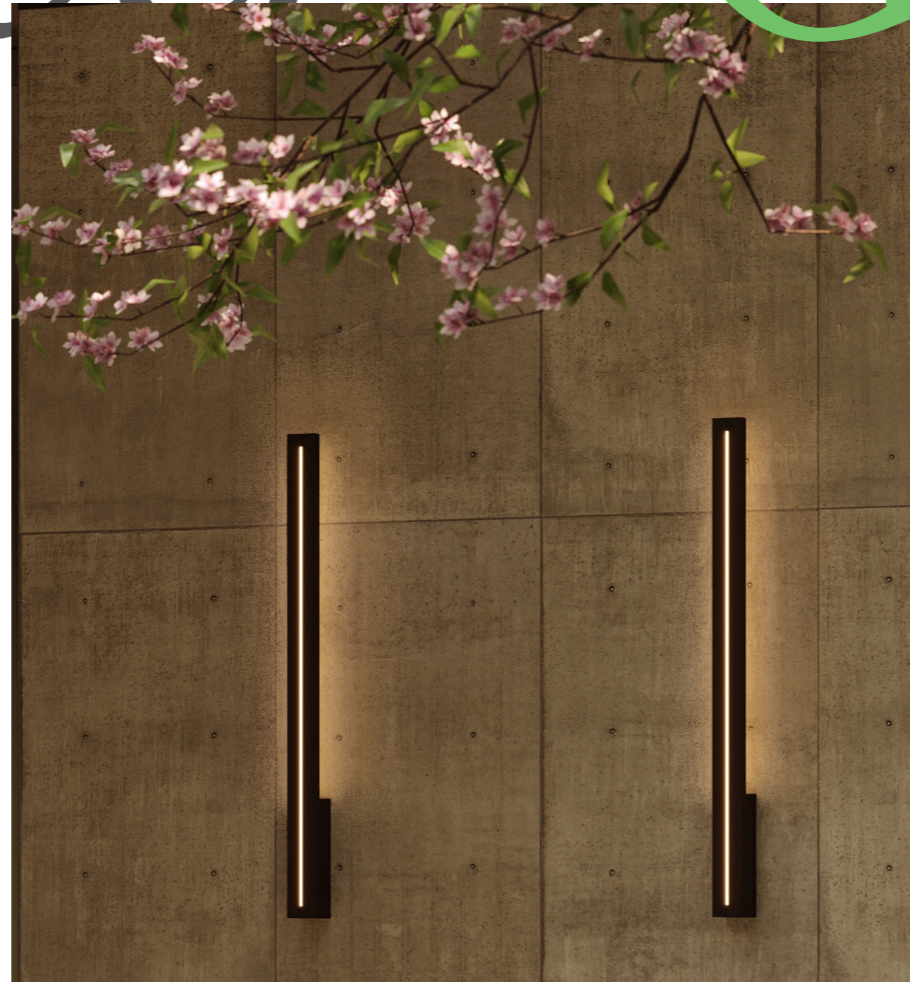

Discover Garden

The Garden series is a harmonious blend of design and functionality for outdoor spaces. The lighting enhances garden architecture, creating atmosphere and improving everyday comfort. These solutions are designed for durability, aesthetics, and daily use.

Seria Garden to harmonijne połączenie designu i funkcjonalności w przestrzeni zewnętrznej. Oświetlenie podkreśla architekturę ogrodu, budując klimat i zwiększając komfort użytkowania. To rozwiązania stworzone z myślą o trwałości, estetyce i codziennym użytkowaniu.

*New
Design
Quality*