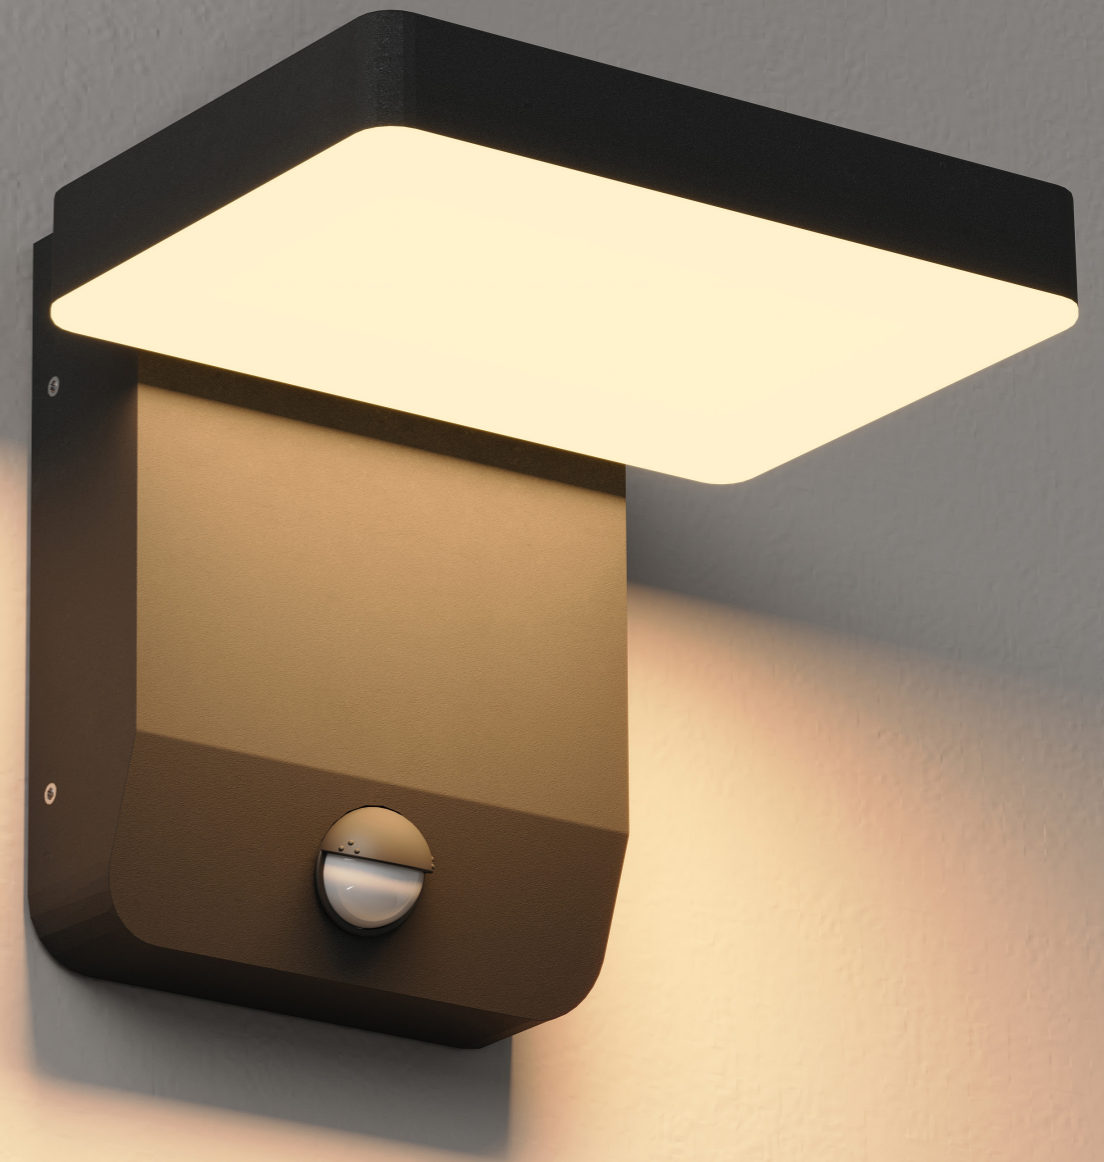

*Oprawa posiada czujnik ruchu i zmierzchu oraz możliwość ustawienia czasu świecenia i czułości na poziom światła, przy którym lampa się włączy. Głowica z możliwością obrotu o 340°.

*The fixture is equipped with a motion and dusk sensor, and allows adjustment of the lighting duration and the ambient light sensitivity level at which the light turns on. The head can be rotated by up to 340°.