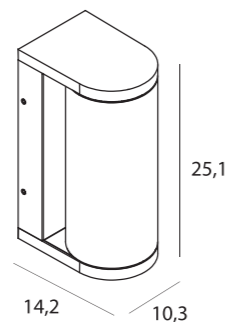

GARDENIA

● ●
F0064 / F0065

25W 3000K
3037 LM

● ●
F0066 / F0067

32W 3000K
3379 LM

GARDENIA

● W0465 ● W0466

12W 3000K 612 LM