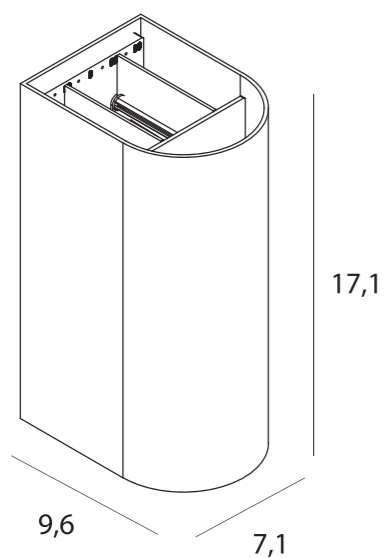

BADIA

W0469 ● W0470 ●

12W 3000K 331 LM