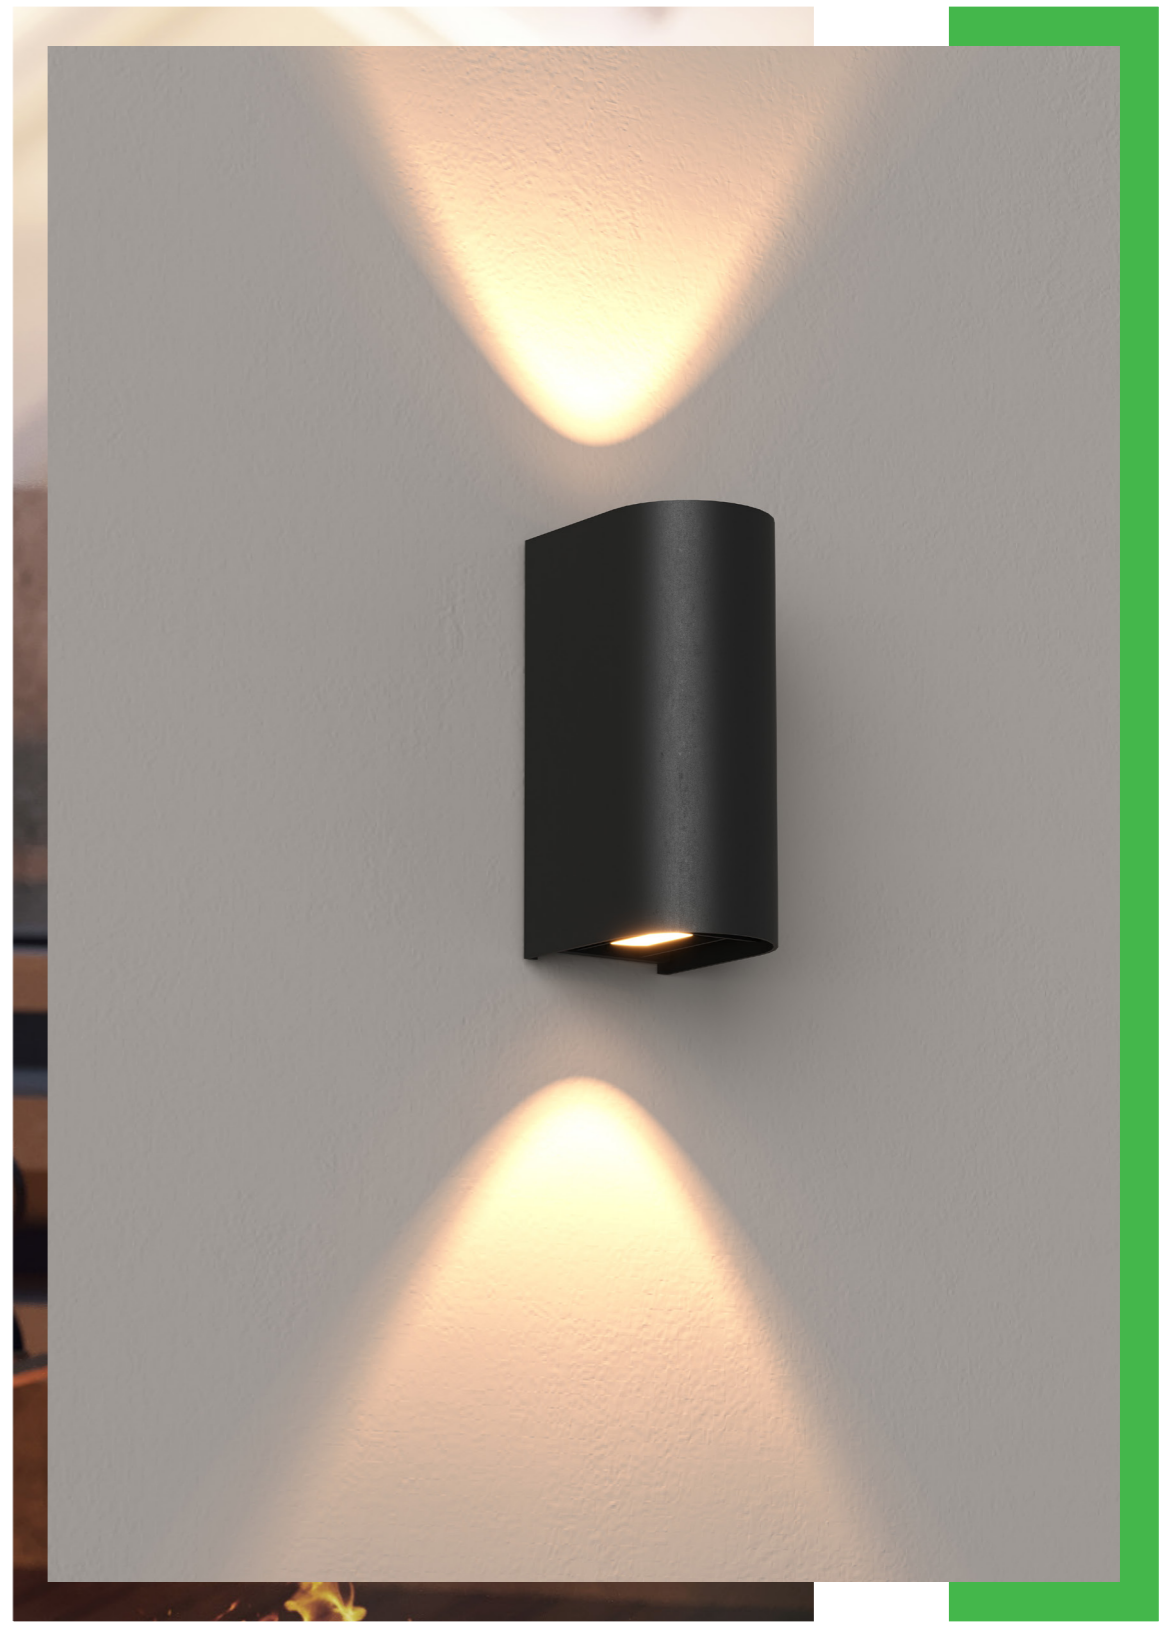

BADIA envelops space in soft light, creating a calm and elegant atmosphere. Its dual-direction glow subtly highlights wall textures.

BADIA

W0469 ● W0470 ●

12W 3000K 331 LM

*Możliwość regulacji kąta światła i zawężania wiązki.
Korpusy kompatybilne między liniami Badia i Zermat.

*Adjustable beam angle with the ability to narrow the light beam.
Housings compatible across the Badia and Zermat lines.

ZERMAT

ZERMAT rzeźbi przestrzeń światłem. Dwukierunkowa emisja tworzy wyraziste, świetlne formy, które nadają elewacji rytm i głębię. Minimalistyczna bryła pozostaje dyskretna, pozwalając światłu grać pierwszoplanową rolę.

ZERMAT sculpts space with light. Its dual-direction glow creates striking light forms that add rhythm and depth to the façade. The minimalist body remains discreet, allowing the light to take center stage.

LADIS

LADIS to nowoczesna lampa elewacyjna z miękkim, rozproszonym światłem. Czujnik ruchu i szczelność IP65 zapewniają wygodę i niezawodność.

LADIS is a modern outdoor wall light with a soft, diffused glow. A motion sensor and IP65 rating ensure comfort and reliability.