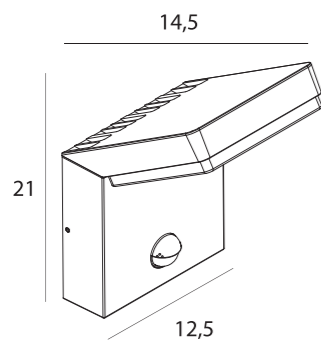

FISS

W0472 ●

20W 3000K 1130 LM