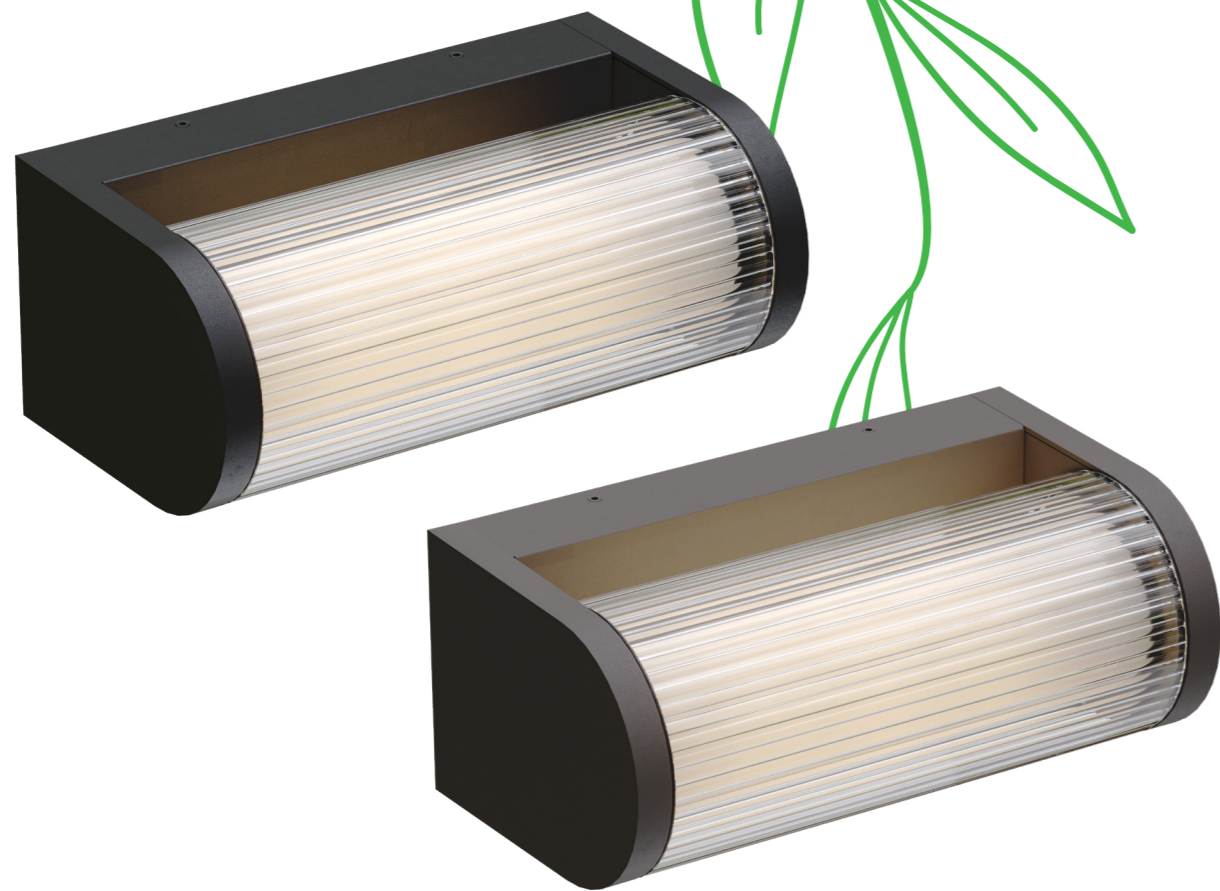

GARDENIA

● W0465 ● W0466

12W 3000K 612 LM