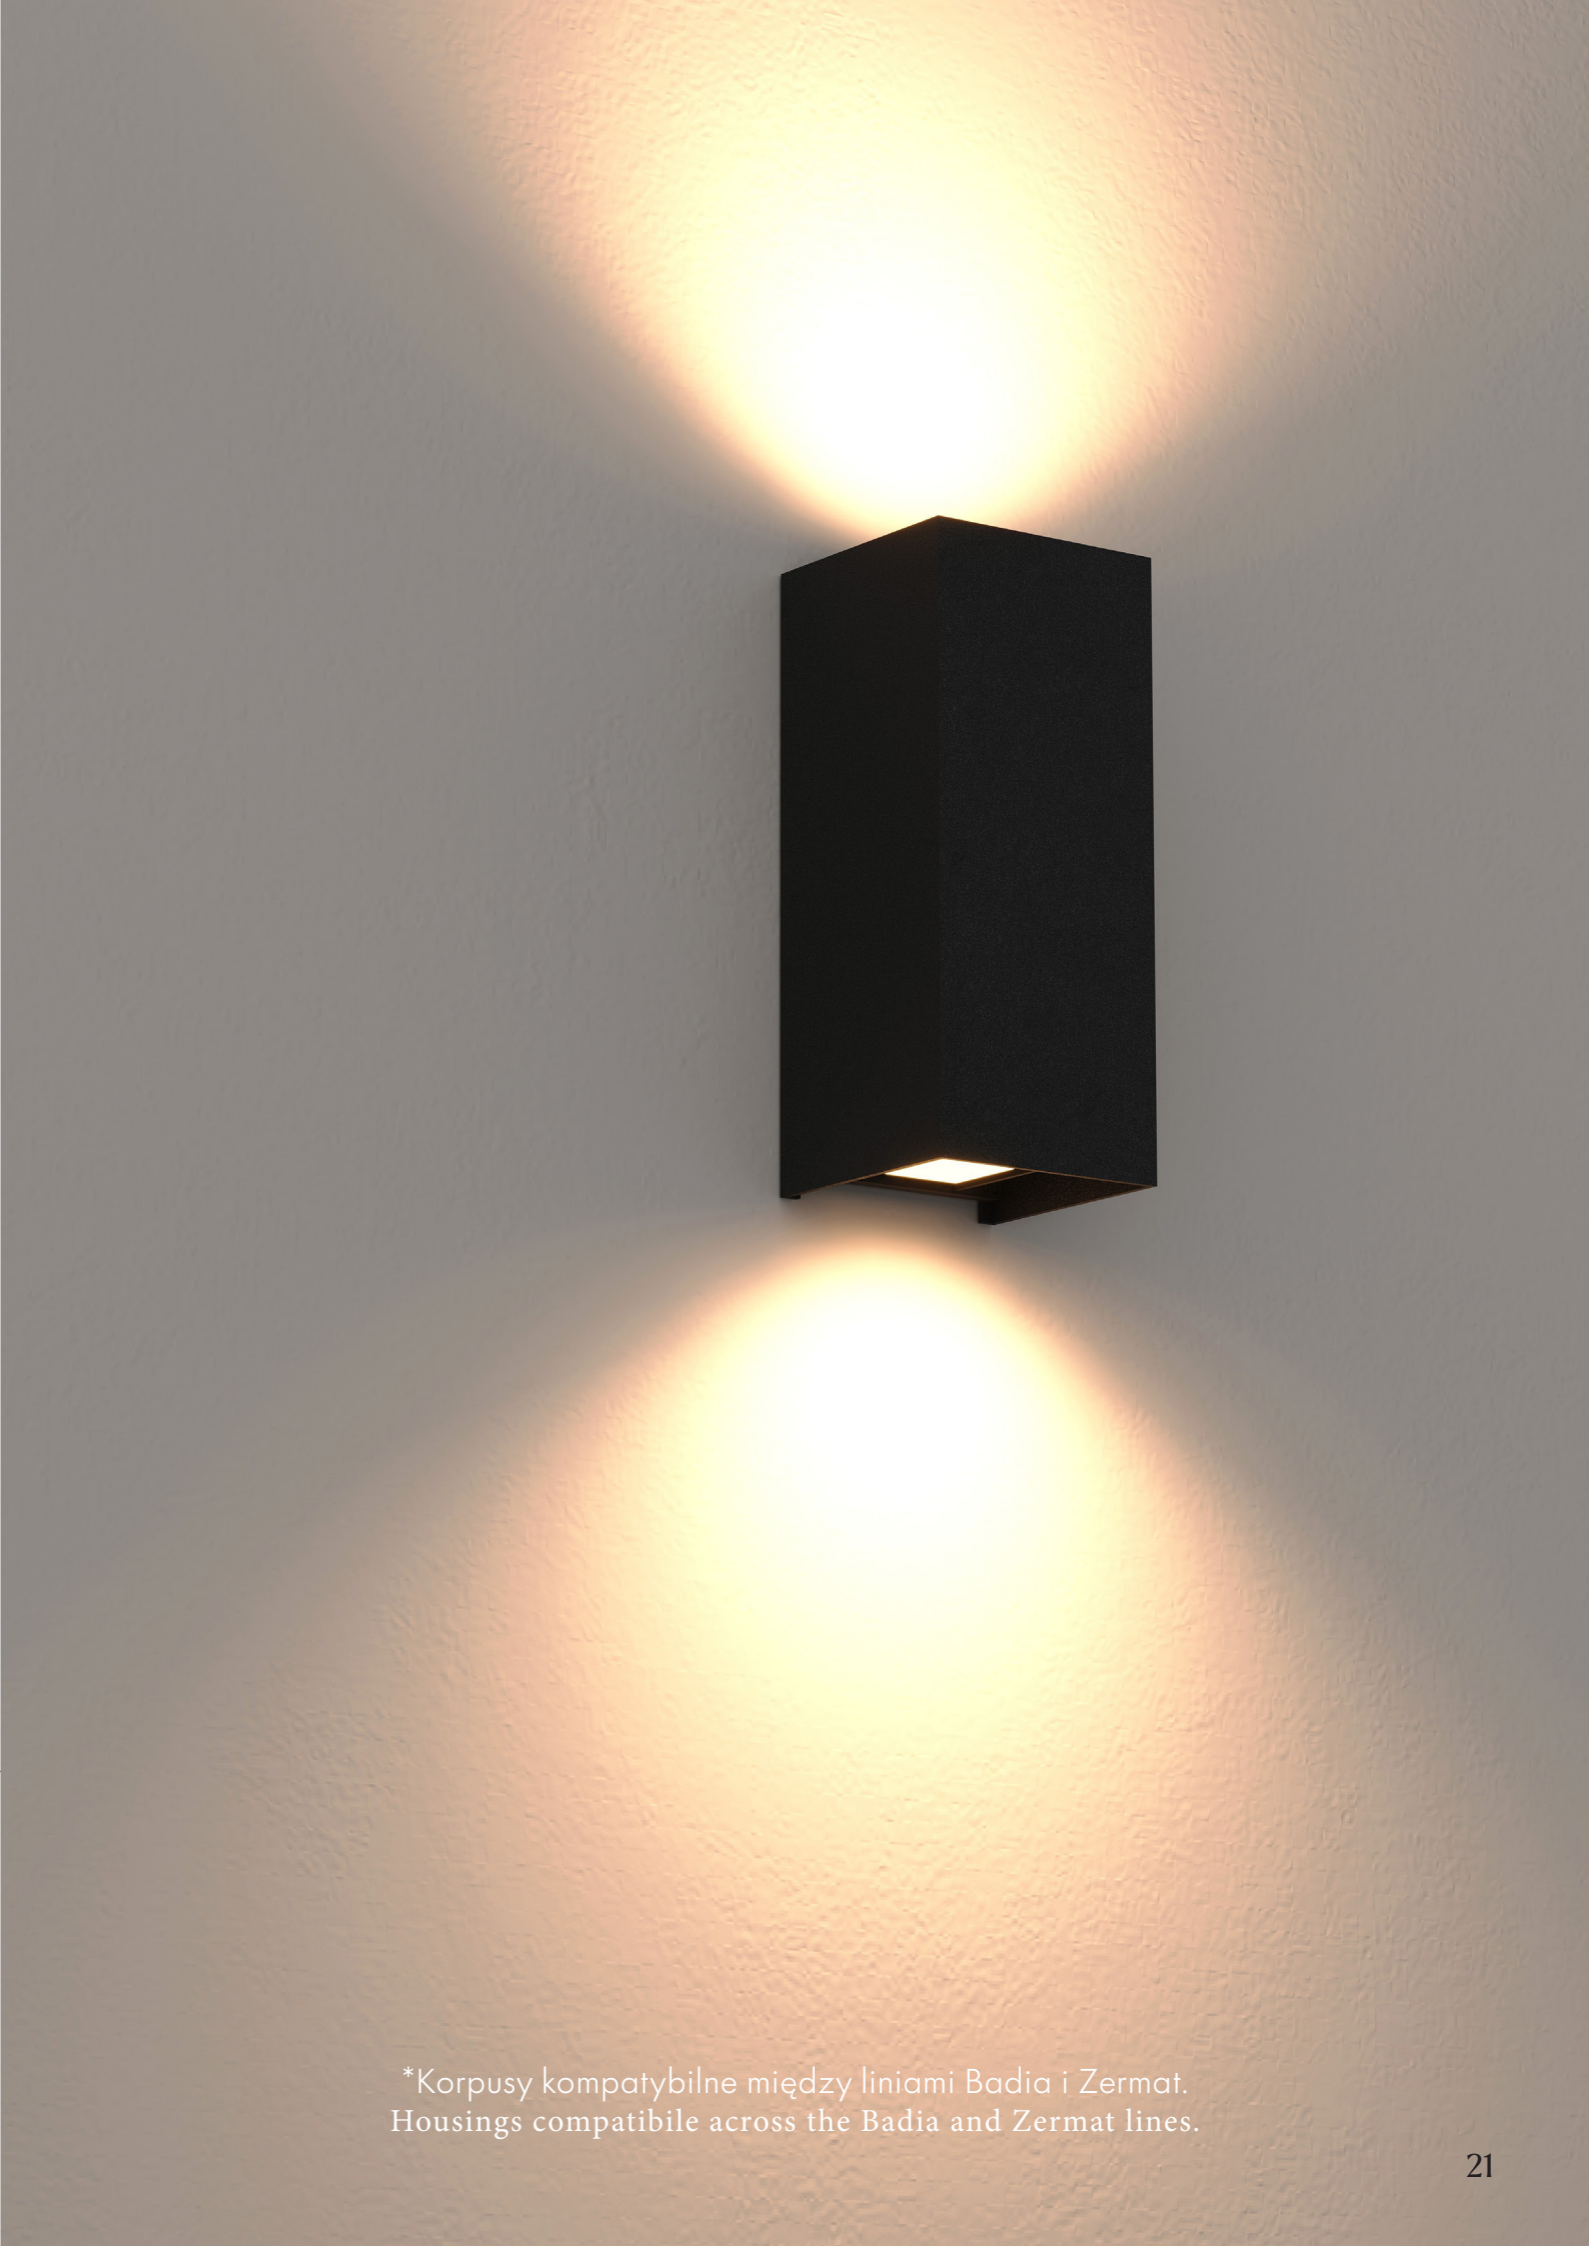

*Korpusy kompatybilne między liniami Badia i Zermat.
Housings compatible across the Badia and Zermat lines.