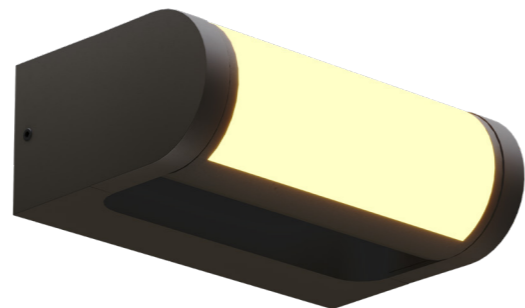

SOLDEN

W0462 ● W0463 ● W0464 ●

12W 3000K 453 LM