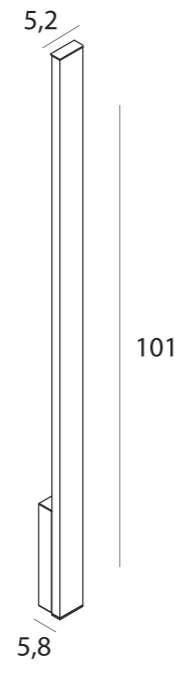

KAPRUN

W0458 ●

6W 3000K 477 LM

W0459 ●

12W 3000K 800 LM