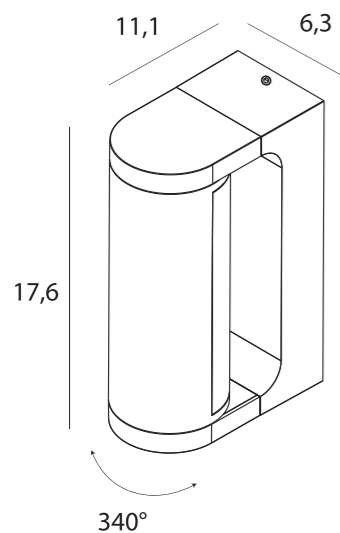

SOLDEN

W0462 ● W0463 ● W0464 ●

12W 3000K 453 LM