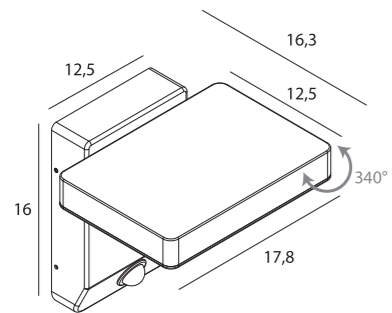

LADIS

W0471 ●

20W 3000K 984 LM