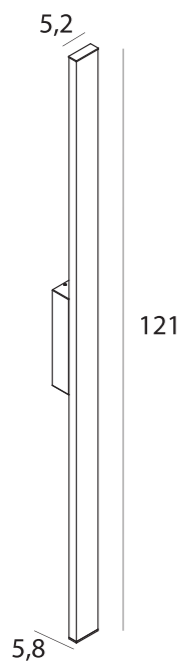

W0461 ●

20W 3000K 1616 LM