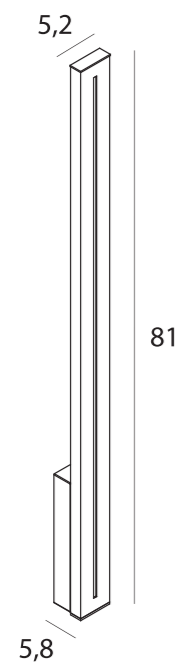

MOENA

W0460 ●

15W 3000K 559 LM