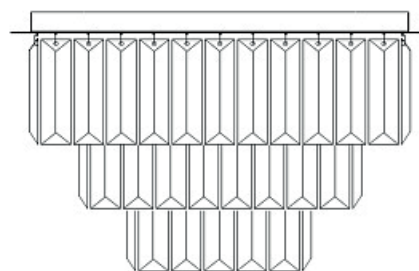

220-240V~; 50/60Hz

Źródło światła | *Light source*

9x40W G9

Materiał | *Material*

metal, szkło | metal, glass

Wykończenie | *Finish*

złote | gold

Wymiary | *Size*

wysokość | height: 28 cm

średnica | diameter: 42 cm

Klasa ochrony | *International Protection Rating*

IP20

Możliwość ściemnienia | *Dimmable*

nd. | N/A

Opakowanie | *Package*

długość | length: 46 cm

szerokość | width: 46 cm

wysokość | height: 20 cm

waga netto | net weight: 7 kg

waga brutto | gross weight: 8 kg

28

42