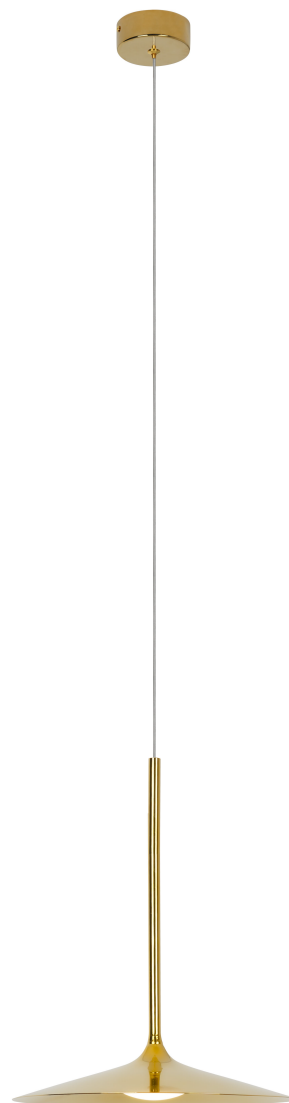

MAXFLIZ®

FH MAX-FLIZ Sp. z o.o. sp.k.
ul. Zakopiańska 58
30-418 Kraków, Polska

+48 12 21 12 166
email: info@maxlight.com.pl
www.max-light.com.pl