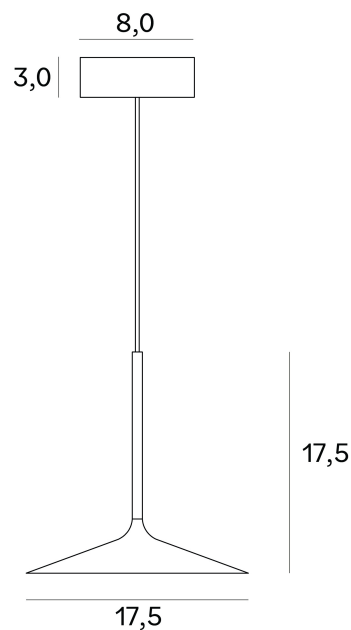

MAXLIGHT

Nazwa | *Name*

Hana

Kod | *Reference*

P0460

Montaż | *Installation type*

wisząca | *pendant*

Zasilanie wejściowe | *Input power*

220-240V~; 50/60Hz

Źródło światła | *Light source*

1x6W LED 540 LM 3000K CRI 90+

Materiał | *Material*

aluminium, akryl | *aluminium, acrylic*

Wykończenie | *Finish*

złote | *gold*

Wymiary | *Size*

wysokość | *height*: 17,5 cm

średnica | *diameter*: 17,5 cm

długość całkowita | *total length*: 150 cm

Klasa ochrony | *International Protection Rating*

IP20

Możliwość ściemnienia | *Dimmable*

nie | *no*

Opakowanie | *Package*

długość | *length*: 21 cm

szerokość | *width*: 22 cm

wysokość | *height*: 18 cm

waga netto | *net weight*: 0,37 kg

waga brutto | *gross weight*: 0,45 kg

MAXFLIZ®

FH MAX-FLIZ Sp. z o.o. sp.k.
ul. Zakopiańska 58
30-418 Kraków, Polska