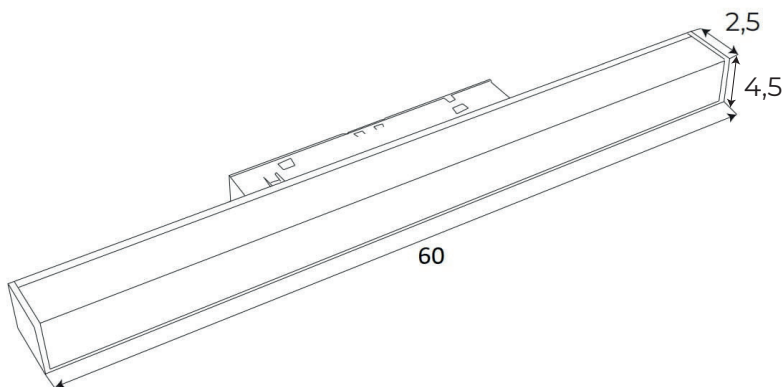

Jeśli interesuje Cię zakup produktów Smart Home to pamiętaj, że bramka sieciowa Zigbee Smart Home to centralny element sterujący produktami z ZIGBEE/TUYA.

If you are interested in purchasing Smart Home products then remember that the Zigbee Smart Home network gateway is the central control element for ZIGBEE/TUYA products.